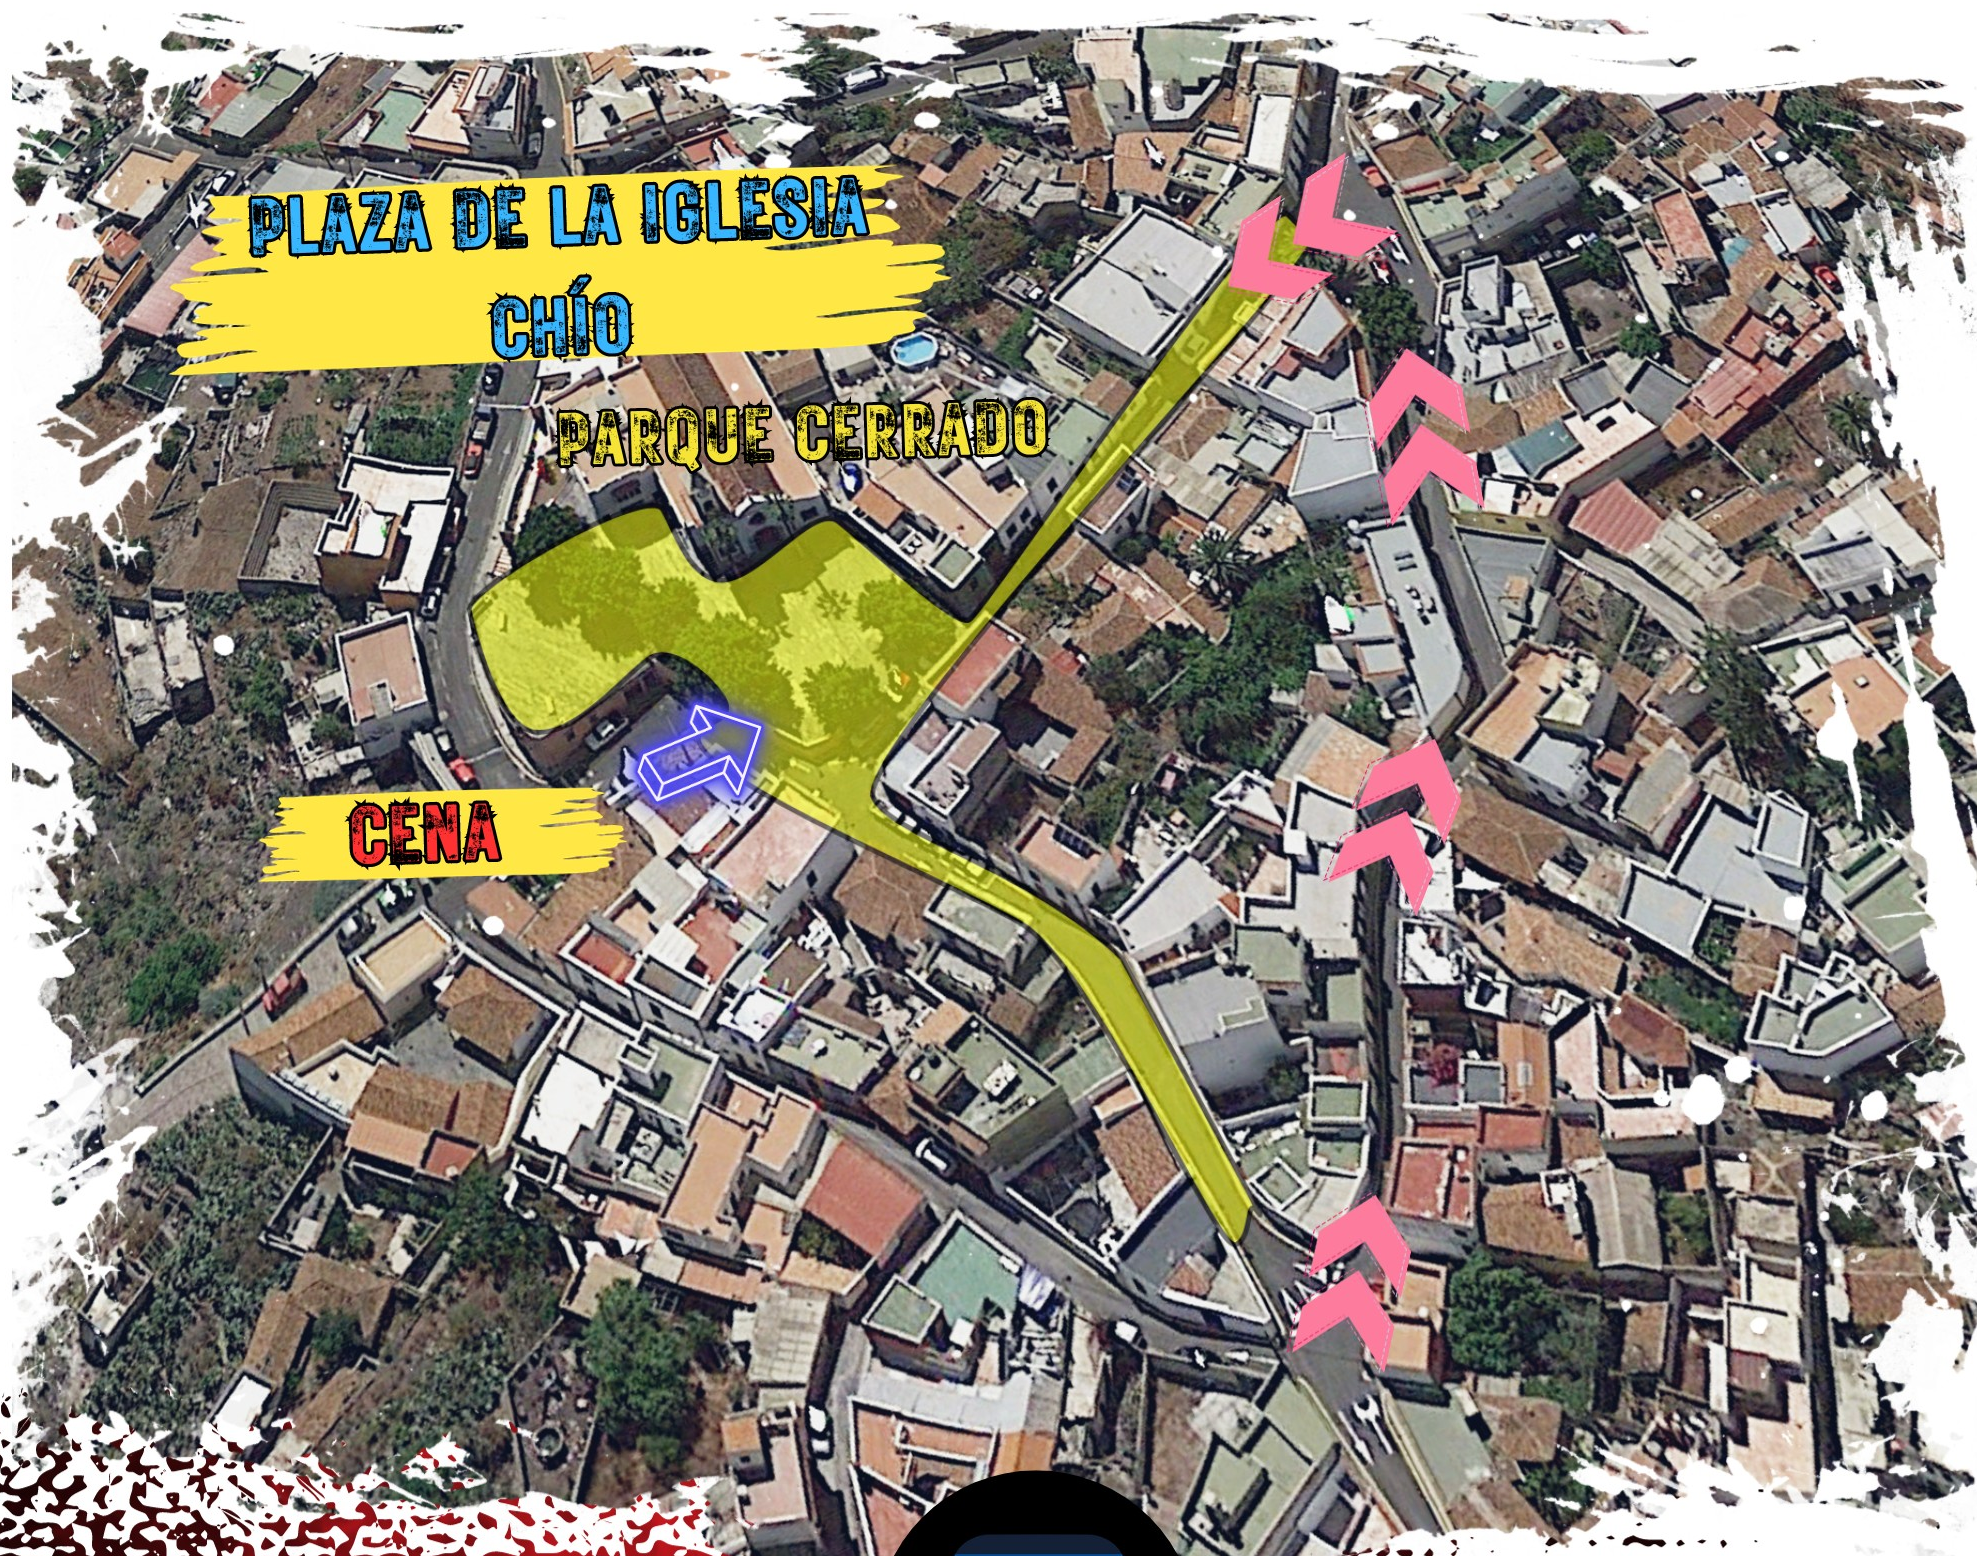

GUÍA DEL ESPECTADOR

CAMPEONATO DE CANARIAS DE REGULARIDAD

SALIDA

PARQUE CERRADO

VERIFICACIONES ADMINISTRATIVAS

ACCESO DESDE TF-47

Sábado, 9 diciembre
Avda. Marítima Puerto Santiago

VERIFICACIONES - SALIDA 1ª ETAPA
De 15:00 a 19:30 horas.

CAMPEONATO DE CANARIAS DE REGULARIDAD

Sábado, 09 diciembre
Parroquia de San Juan Bautista
C/San Juan - Chío

LLEGADA 1ª ETAPA
A partir de las 22:00 horas

CAMPEONATO DE CANARIAS DE REGULARIDAD

PARQUE CERRADO

ERMITA DE SAN FRANCISCO DE ASÍS

DESAYUNO

Domingo, 10 diciembre
Ermita de San Francisco de Asís
Piedra Hincada, Guía de Isora

SALIDA 2ª ETAPA
A partir de las 09:00 horas

CAMPEONATO DE CANARIAS DE REGULARIDAD

Domingo, 10 diciembre
Hotel Landmar Costa Los Gigantes
C. Juan Manuel Capdevielle San Martín

LLEGADA 2ª ETAPA
De 13:45 a 16:30 horas.